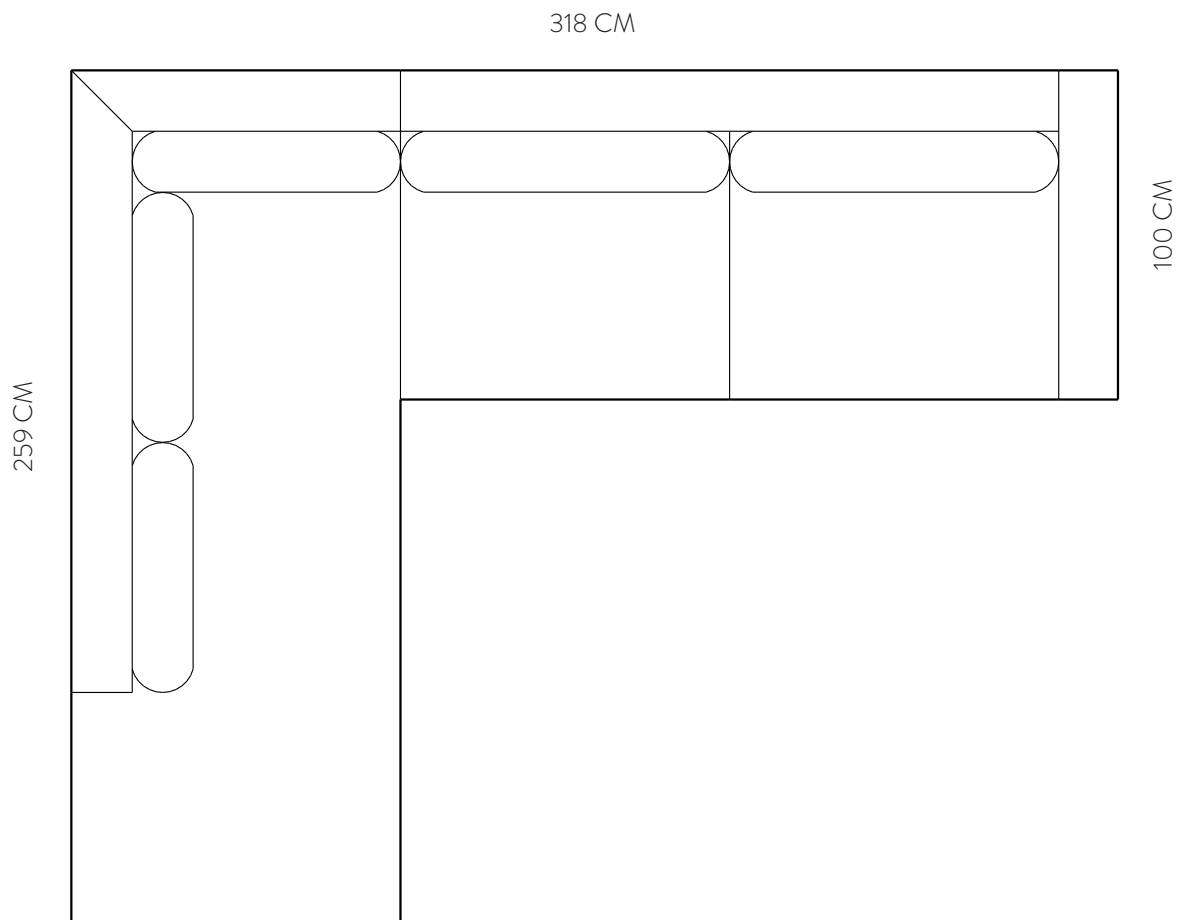

SOFA JOPPE

LOFT INTERIOR DEPARTMENT
INTERIEURADVIES | STYLINGADVIES | VERFADVIES

Wij maken graag een afspraak voor advies

LOFT ARNHEM heeft een grote MEUBELAFDELING en ervaren stylistes die graag meedenken!

Bel of mail voor een afspraak: 026-7200800 of interior@loftloft.nl

WEVERSTRAAT 39, 6811 EM ARNHEM