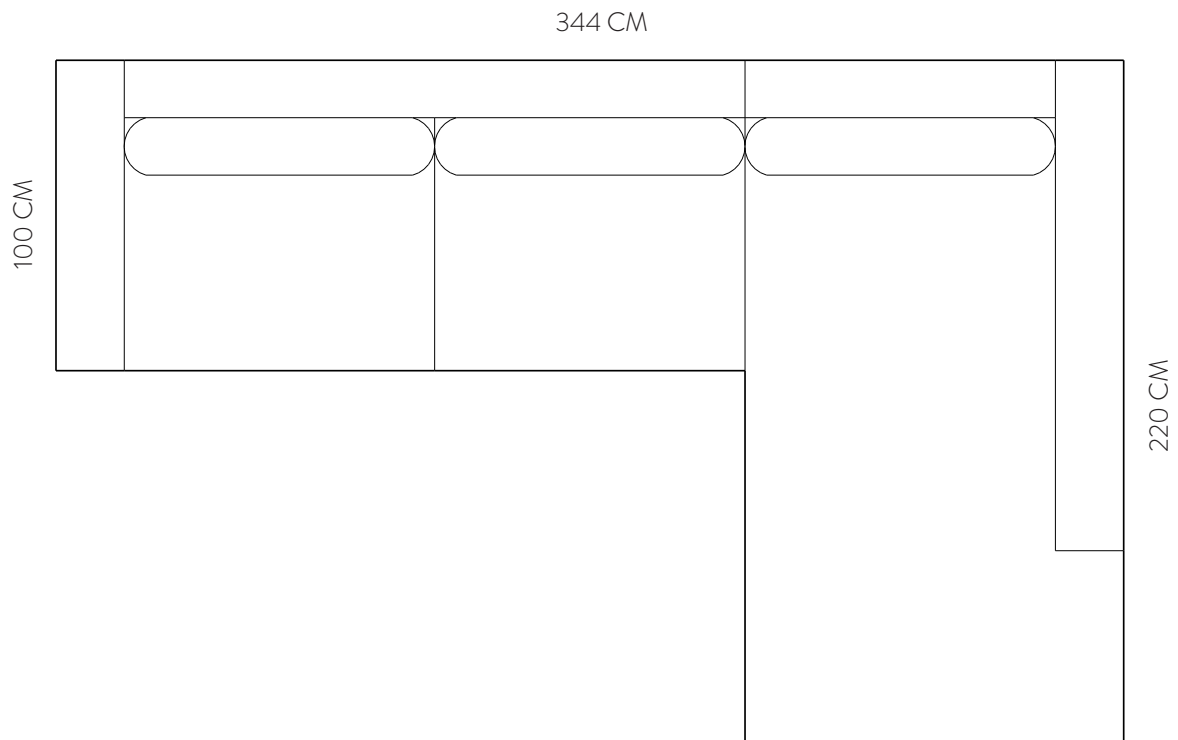

SOFA OTIS

LOFT INTERIOR DEPARTMENT
INTERIEURADVIES | STYLINGADVIES | VERFADVIES
Wij maken graag een afspraak voor advies
LOFT ARNHEM heeft een grote MEUBELAFDELING en ervaren stylisten die graag meedenken!
Bel of mail voor een afspraak: 026-7200800 of interior@loftloft.nl

WEVERSTRAAT 39, 6811 EM ARNHEM