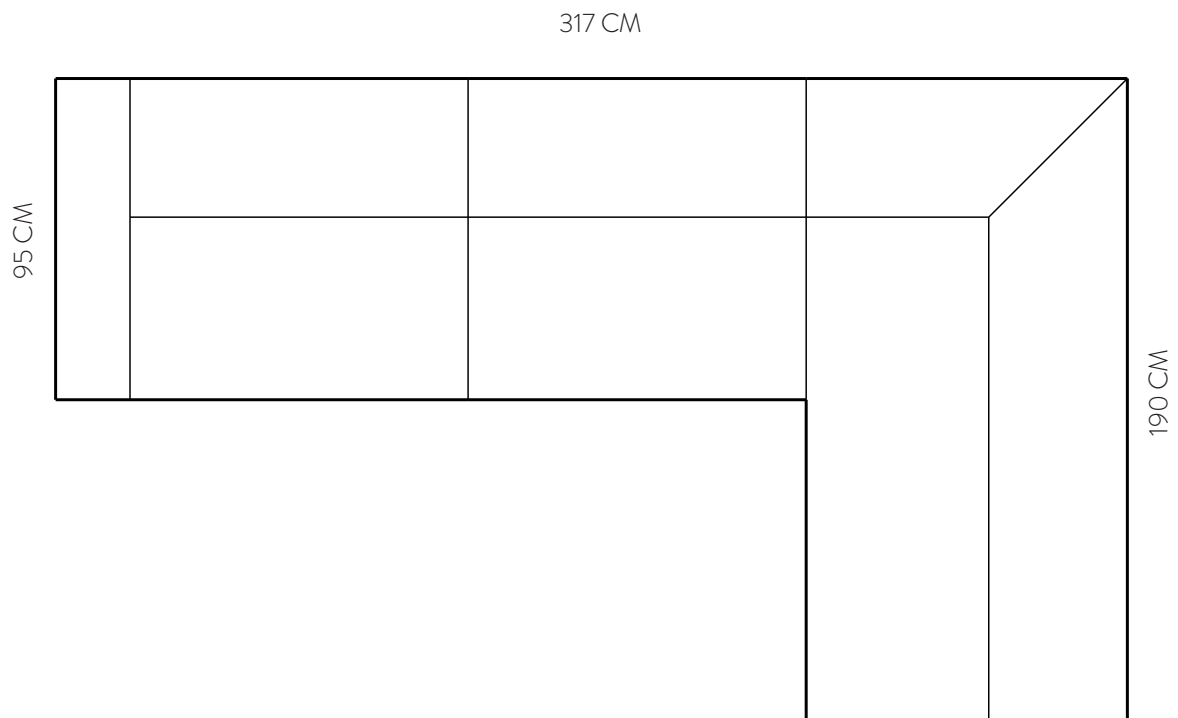

SOFA REPLAY

LOFT INTERIOR DEPARTMENT
INTERIEURADVIES | STYLINGADVIES | VERFADVIES
Wij maken graag een afspraak voor advies
LOFT ARNHEM heeft een grote MEUBELAFDELING en ervaren stylisten die graag meedenken!
Bel of mail voor een afspraak: 026-7200800 of interior@loftloft.nl

WEVERSTRAAT 39, 6811 EM ARNHEM