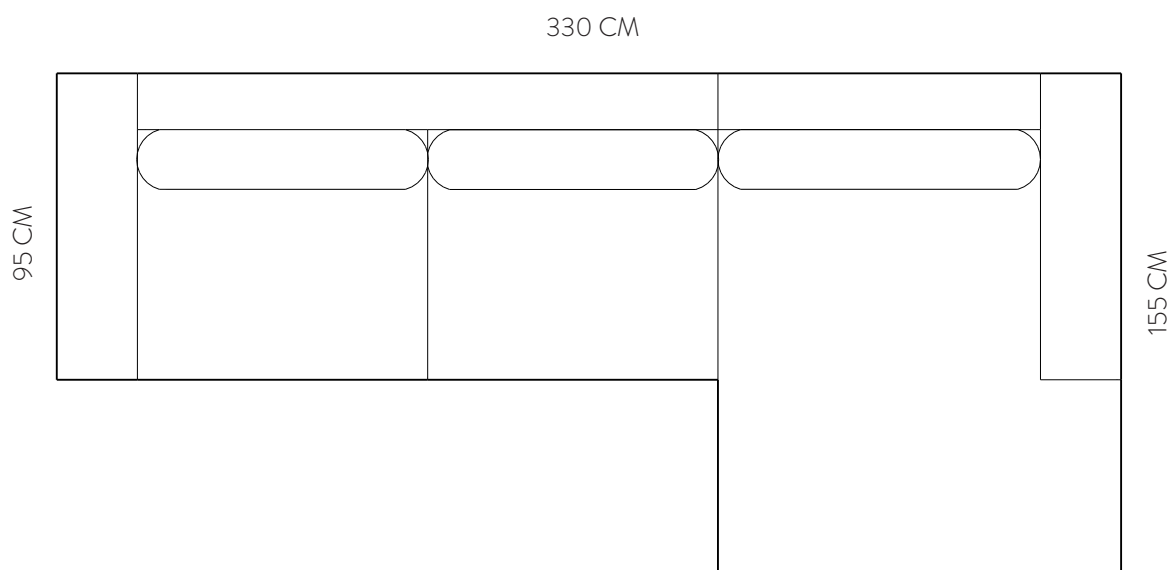

SOFA TORRE

LOFT INTERIOR DEPARTMENT
INTERIEURADVIES | STYLINGADVIES | VERFADVIES

Wij maken graag een afspraak voor advies

LOFT ARNHEM heeft een grote MEUBELAFDELING en ervaren stylisten die graag meedenken!

Bel of mail voor een afspraak: 026-7200800 of interior@loftloft.nl

WEVERSTRAAT 39, 6811 EM ARNHEM