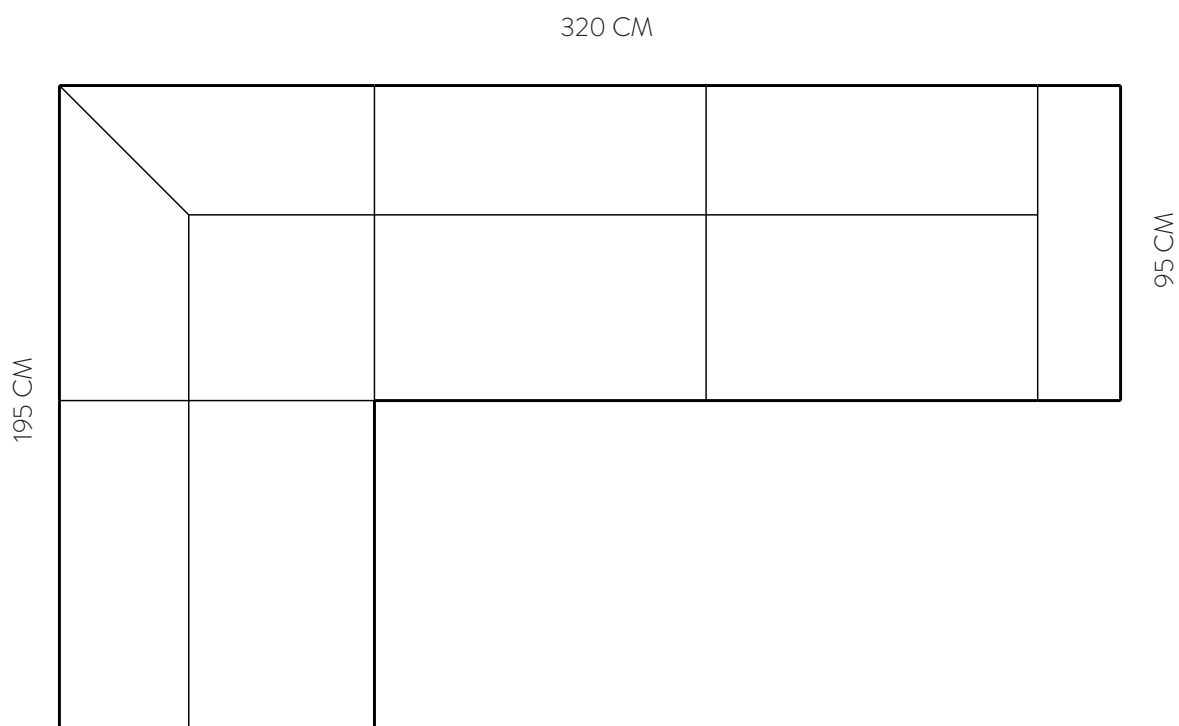

SOFA MOOS

LOFT INTERIOR DEPARTMENT
INTERIEURADVIES | STYLINGADVIES | VERFADVIES
Wij maken graag een afspraak voor advies
LOFT ARNHEM heeft een grote MEUBELAFDELING en ervaren stylisten die graag meedenken!
Bel of mail voor een afspraak: 026-7200800 of interior@loftloft.nl

WEVERSTRAAT 39, 6811 EM ARNHEM