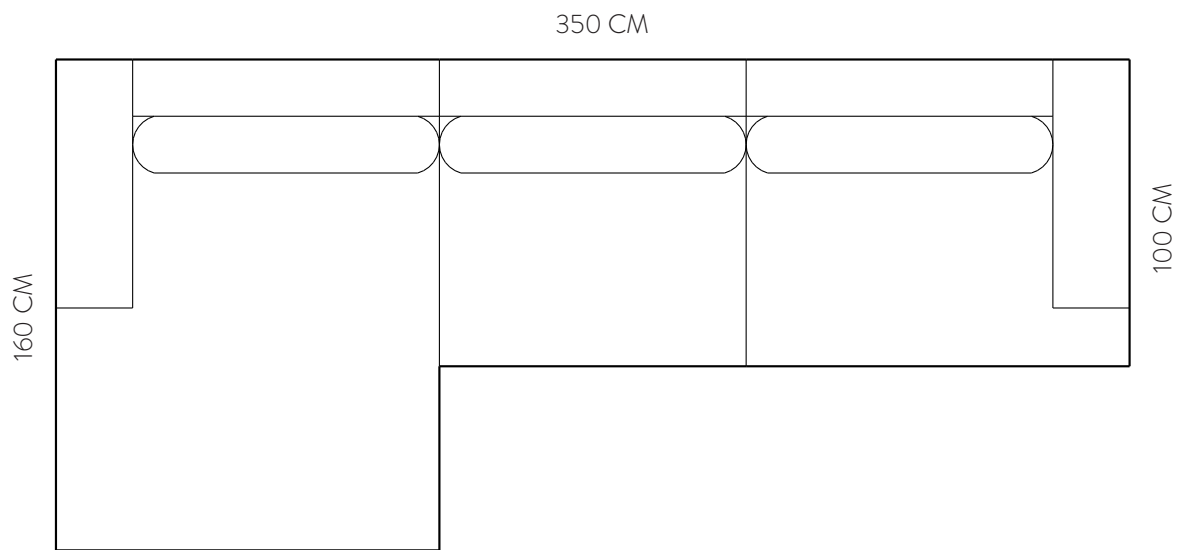

SOFA BOBBIE

LOFT INTERIOR DEPARTMENT
INTERIEURADVIES | STYLINGADVIES | VERFADVIES
Wij maken graag een afspraak voor advies
LOFT ARNHEM heeft een grote MEUBELAFDELING en ervaren stylistes die graag meedenken!
Bel of mail voor een afspraak: 026-7200800 of interior@loftloft.nl

WEVERSTRAAT 39, 6811 EM ARNHEM