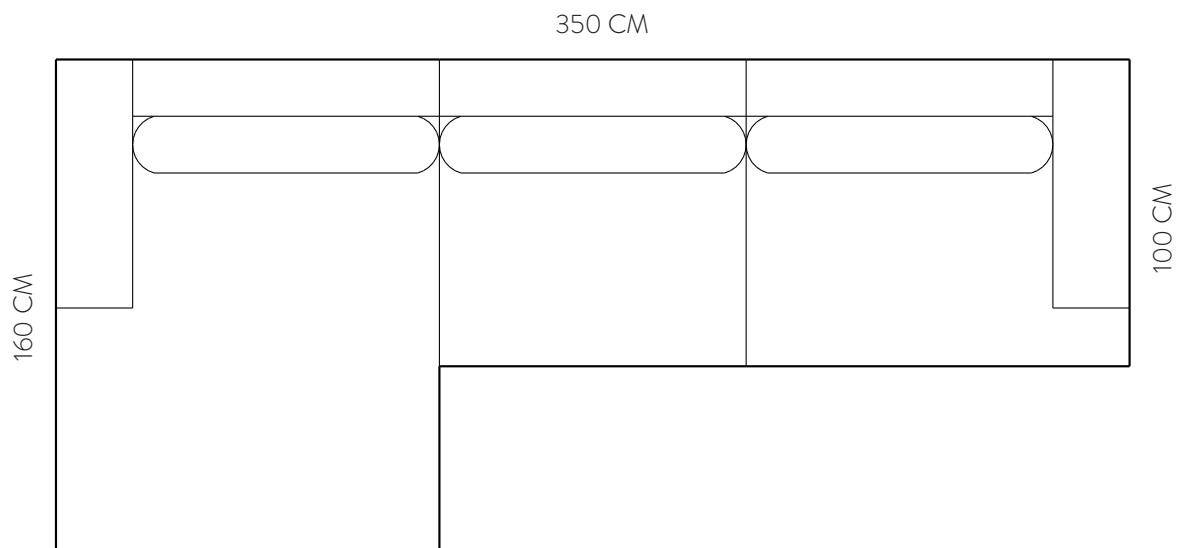

SOFA BOBBIE

LOFT INTERIOR DEPARTMENT
INTERIEURADVIES | STYLINGADVIES | VERFADVIES
Wij maken graag een afspraak voor advies
LOFT ARNHEM heeft een grote MEUBELAFDELING en ervaren stylisten die graag meedenken!
Bel of mail voor een afspraak: 026-7200800 of interior@loftloft.nl

WEVERSTRAAT 39, 6811 EM ARNHEM