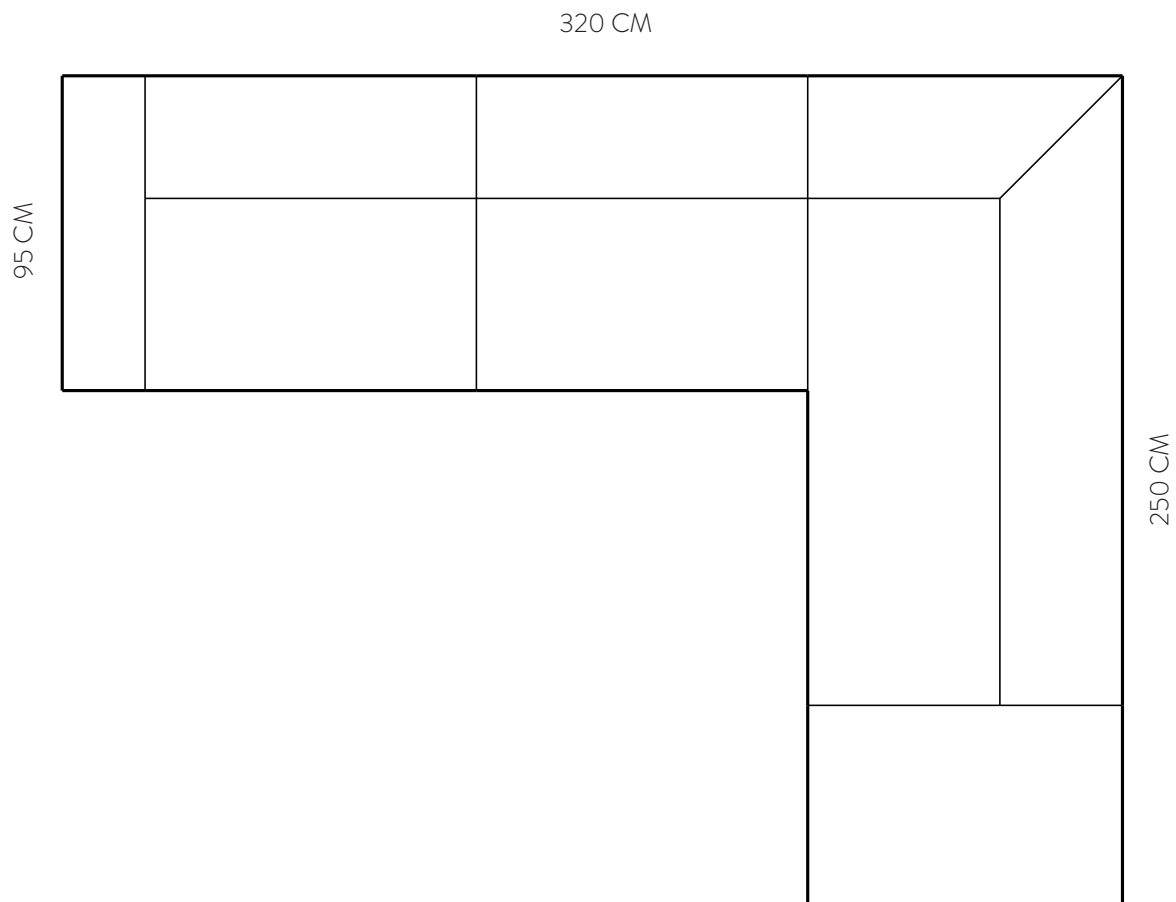

SOFA HARVEY

LOFT INTERIOR DEPARTMENT
INTERIEURADVIES | STYLINGADVIES | VERFADVIES
Wij maken graag een afspraak voor advies
LOFT ARNHEM heeft een grote MEUBELAFDELING en ervaren stylistes die graag meedenken!
Bel of mail voor een afspraak: 026-7200800 of interior@loftloft.nl

WEVERSTRAAT 39, 6811 EM ARNHEM